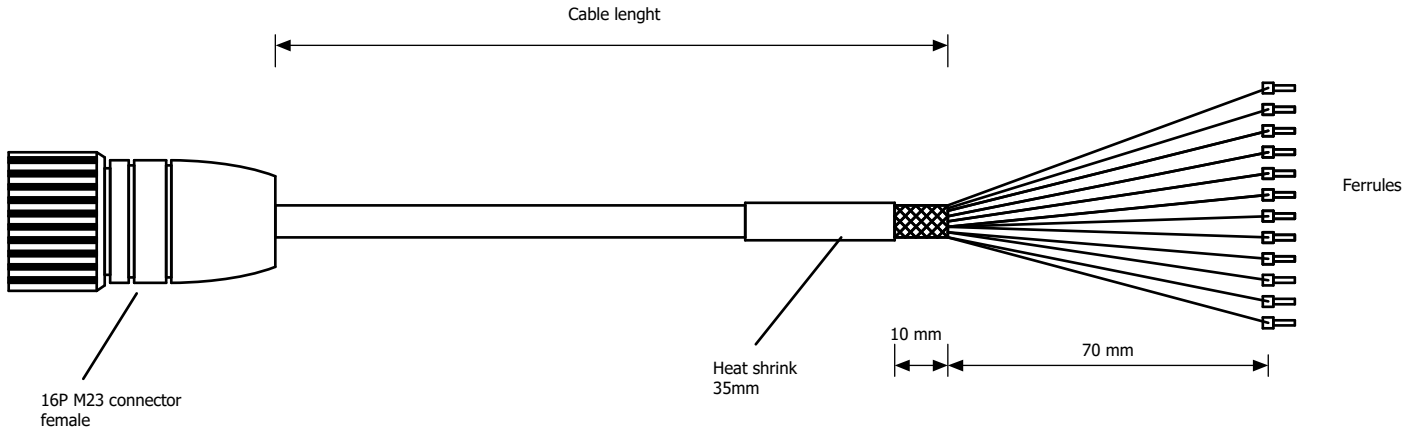

Cable 6x2x0,25 shielded

Ferrules

Connector (outside view)

Cable length

Ferrules

KBL115-

Aanmaakdatum	29-4-2026
Datum wijziging	29-4-2026
Engineer	eric
Revisie	

tsb - bescom bv

KBL115-xxx
Cable for SSI Encoder POSITAL

schema

Tekeningnummer	E0519
Project	Cable confection

Bladnummer	3
Aantal	4