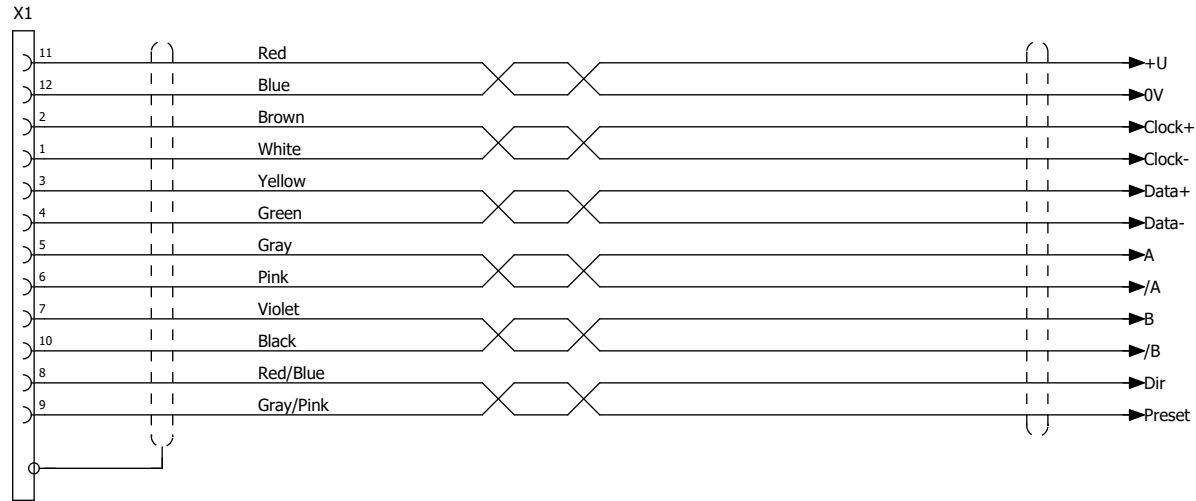

Cable 6x2x0,25 shielded

Ferrules

Connector (outside view)

Cable length

Ferrules

KBL115-

Aanmaakdatum	29-4-2026
Datum wijziging	29-4-2026
Engineer	eric
Revisie	

tsb - bescom bv

KBL115-xxx
Cable for SSI Encoder POSITAL

schema

Tekeningnummer	E0519
Project	Cable confection

Bladnummer	3
Aantal	4