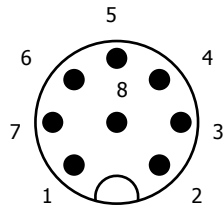

KBL036-xxx
5P M12 Female
A-Gecodeerd

KBL037-xxx
5P M12 Male
A-Gecodeerd

1 = Bruin
2 = Wit
3 = Blauw
4 = Zwart
5 = Grijs

KBL038-xxx
8P M12 Female
A-Gecodeerd

KBL039-xxx
8P M12 Male
A-Gecodeerd

1 = Wit
2 = Bruin
3 = Groen
4 = Geel
5 = Grijs
6 = Rose
7 = Blauw
8 = Rood

KBL043-xxx
KBL045-xxx
4P M12 Female
A-Gecodeerd

KBL041-xxx
4P M12 Male
A-Gecodeerd

KBL029-xxx
4P M8 Female
A-Gecodeerd

1 = Bruin
2 = Wit
3 = Blauw
4 = Zwart

Rechte uitvoering

KBL029-

KBL036-

KBL037-