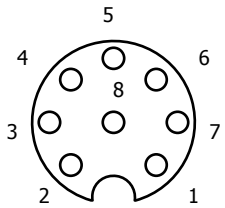

KBL036-xxx
5P M12 Female
A-Gecodeerd

KBL037-xxx
5P M12 Male
A-Gecodeerd

1 = Bruin
2 = Wit
3 = Blauw
4 = Zwart
5 = Grijs

KBL038-xxx
8P M12 Female
A-Gecodeerd

KBL039-xxx
8P M12 Male
A-Gecodeerd

1 = Wit
2 = Bruin
3 = Groen
4 = Geel
5 = Grijs
6 = Rose
7 = Blauw
8 = Rood

KBL043-xxx
KBL045-xxx
4P M12 Female
A-Gecodeerd

KBL041-xxx
4P M12 Male
A-Gecodeerd

KBL029-xxx
4P M8 Female
A-Gecodeerd

1 = Bruin
2 = Wit
3 = Blauw
4 = Zwart

Rechte uitvoering

KBL029-

KBL036-

KBL037-