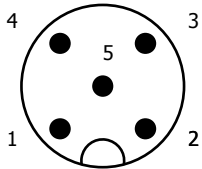

KBL036-xxx
5P M12 Female
A-Gecodeerd

KBL037-xxx
5P M12 Male
A-Gecodeerd

1 = Bruin
2 = Wit
3 = Blauw
4 = Zwart
5 = Grijs

KBL038-xxx
8P M12 Female
A-Gecodeerd

KBL039-xxx
8P M12 Male
A-Gecodeerd

1 = Wit
2 = Bruin
3 = Groen
4 = Geel
5 = Grijs
6 = Rose
7 = Blauw
8 = Rood

KBL043-xxx
KBL045-xxx
4P M12 Female
A-Gecodeerd

KBL041-xxx
4P M12 Male
A-Gecodeerd

KBL029-xxx
4P M8 Female
A-Gecodeerd

1 = Bruin
2 = Wit
3 = Blauw
4 = Zwart

Rechte uitvoering

KBL029-

KBL036-

KBL037-